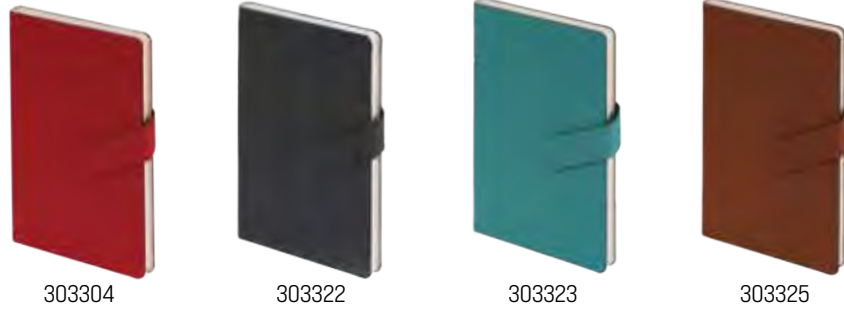

13 x 21 cm

Termo Deri Kapak | Yuvarlak K şe |  izgili

İ  Blok • 224 sayfa • Ivory 70 gr Kağıt **Baskı** • Sıcak - UV - Serigrafi - Lazer