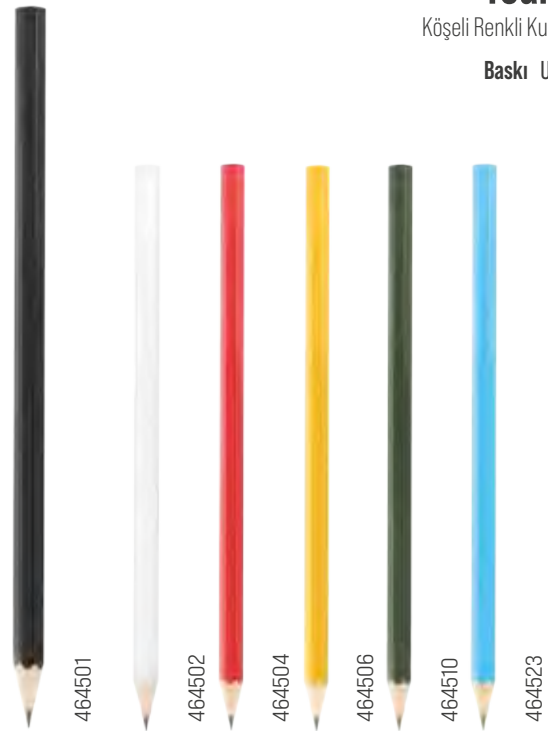

## Yedigöller

Köşeli Renkli Kurşun Kalem

Baskı UV - Tampon