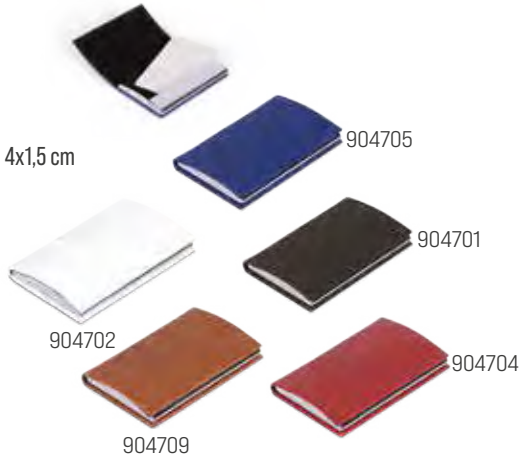

Maşuk

Deri Kartvizitlik

Ebat 9,5x6,5 cm

Lazer Reklam Alanı 4x1,5 cm