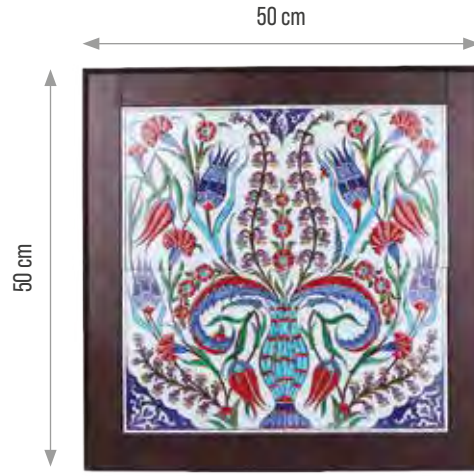

Çini Tablo-02

Özel El Dekorü

Ahşap Çerçeve

Baskı Lazer - Metal Etiket