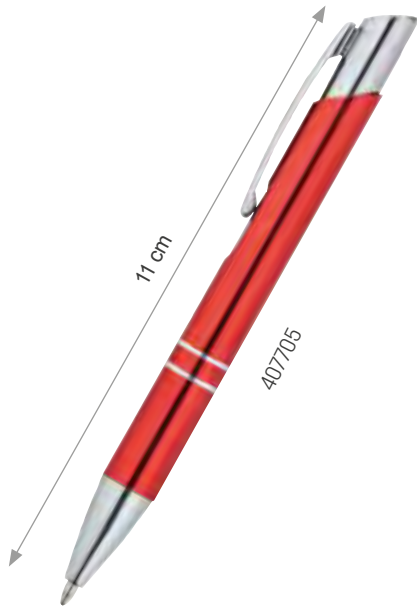

## Zeytinburnu

Metal Tükenmez Kalem

Baskı Lazer - Tampon

11 cm

407705

407720

407705

407702