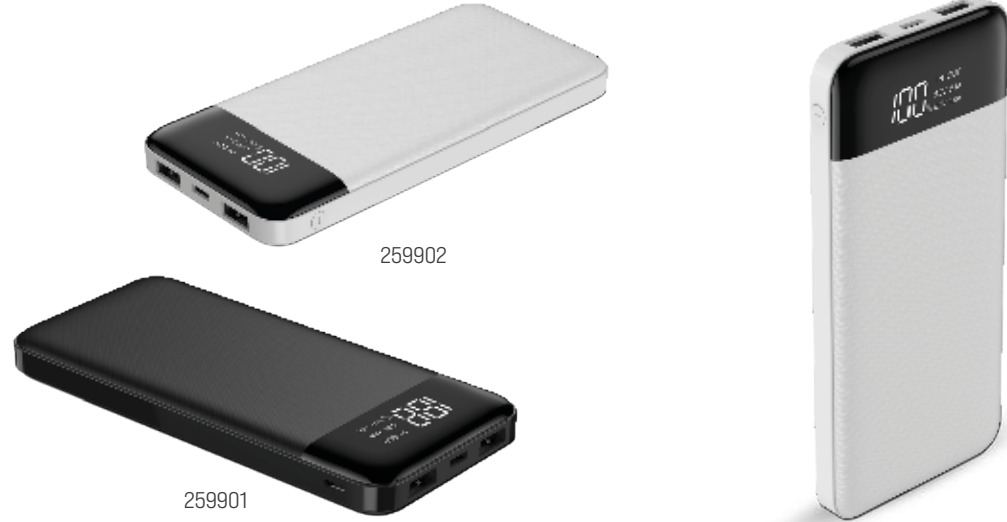

### Teknik Özellikler

Dijital Led Ekran  
Hızlı Şarj (5V-2.1A)  
Micro Kablo  
Plastik Kasa  
Siyah Sıvama Kutu  
Baskı UV - Serigrafi - Tampon

10000 mAh

259902

259901