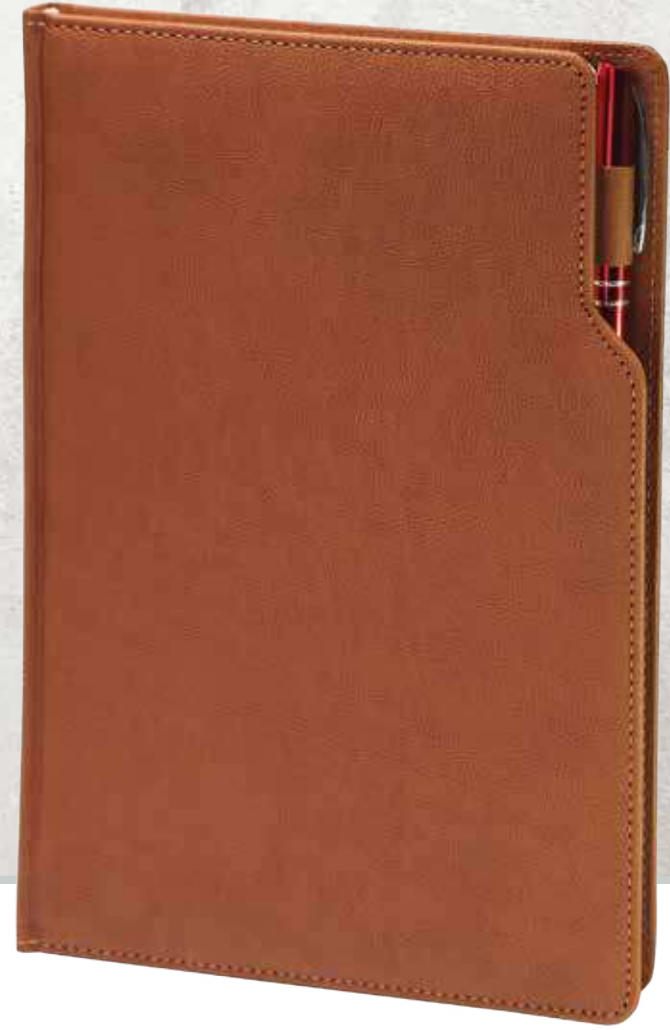

ÜMİTKÖY

TARİHLİ AJANDA

16 x 24 cm

Termo Deri Kapak | Yuvarlak Köşe

İç Blok

- 336 sayfa
- Ivory 70 gr Kağıt

Baskı

- Sıcak - UV - Serigrafi - Lazer
- Kalem aksesuarıdır.