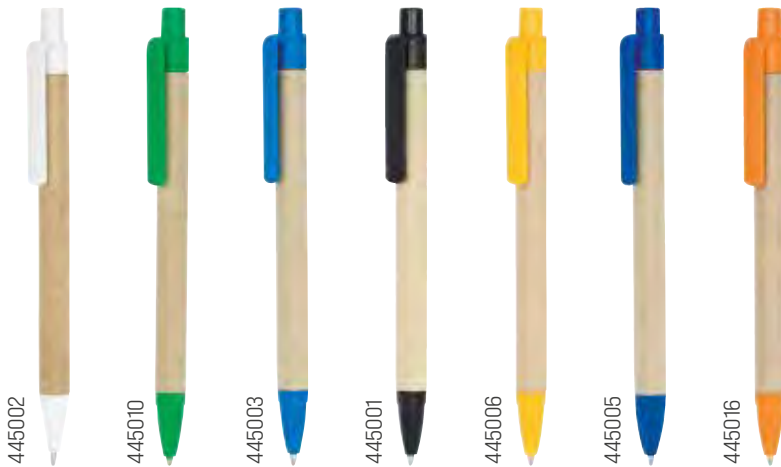

445002

445010

445003

445001

445006

445005

445016