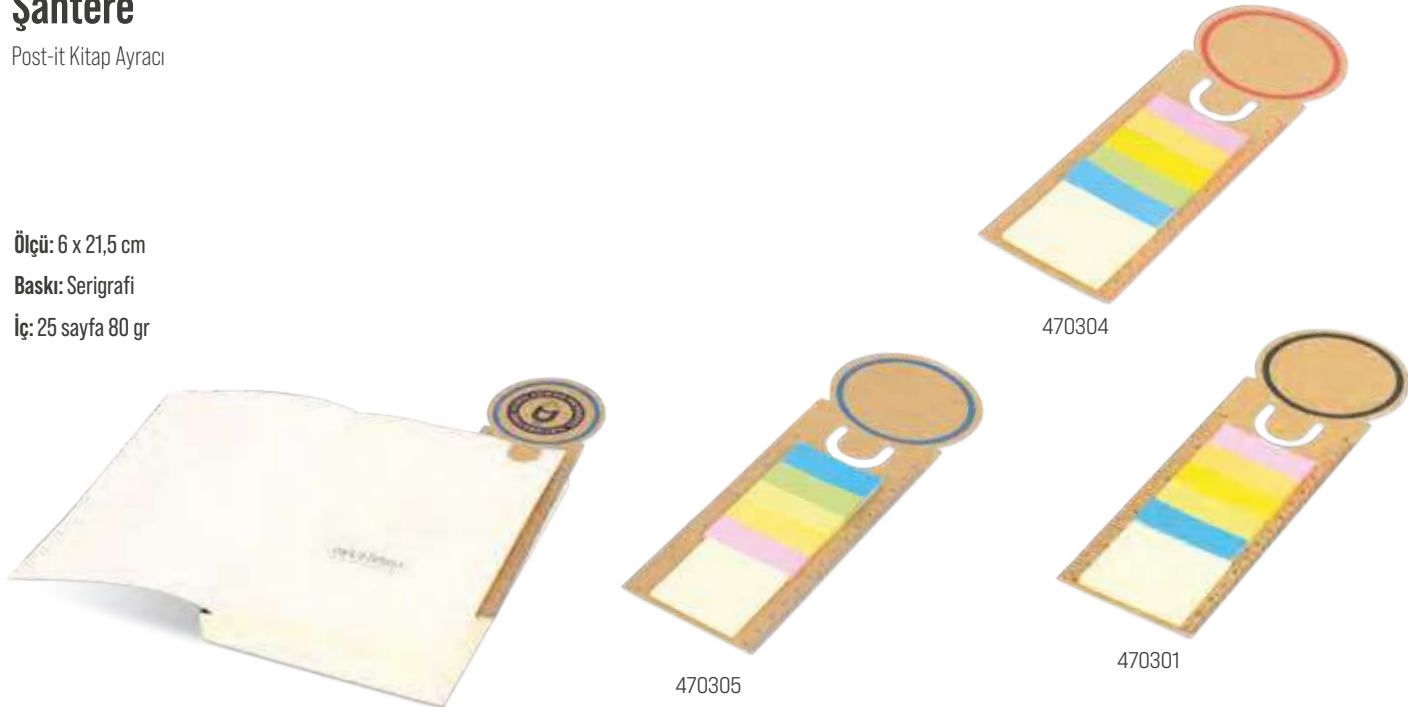

Şahtere

Post-it Kitap Ayracı

Ölçü: 6 x 21,5 cm

Baskı: Serigrafi

İç: 25 sayfa 80 gr