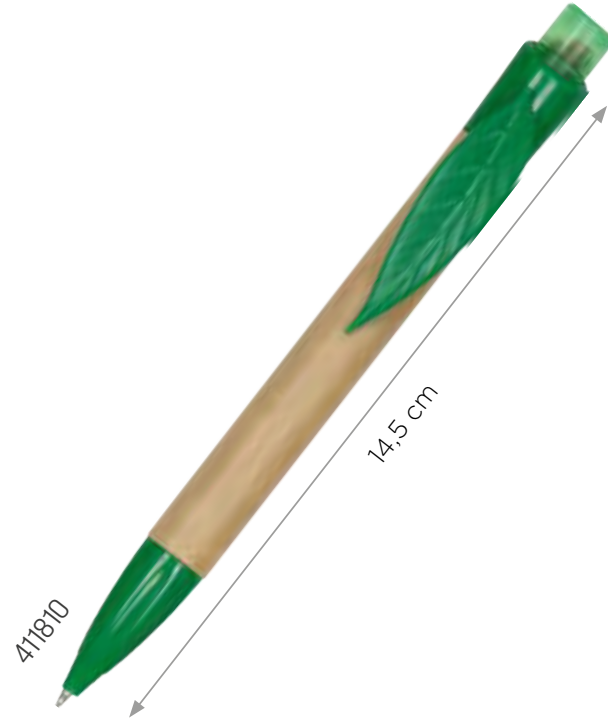

Sarıçam

Naturel Tohumlu Tükenmez Kalem

Baskı UV - Tampon