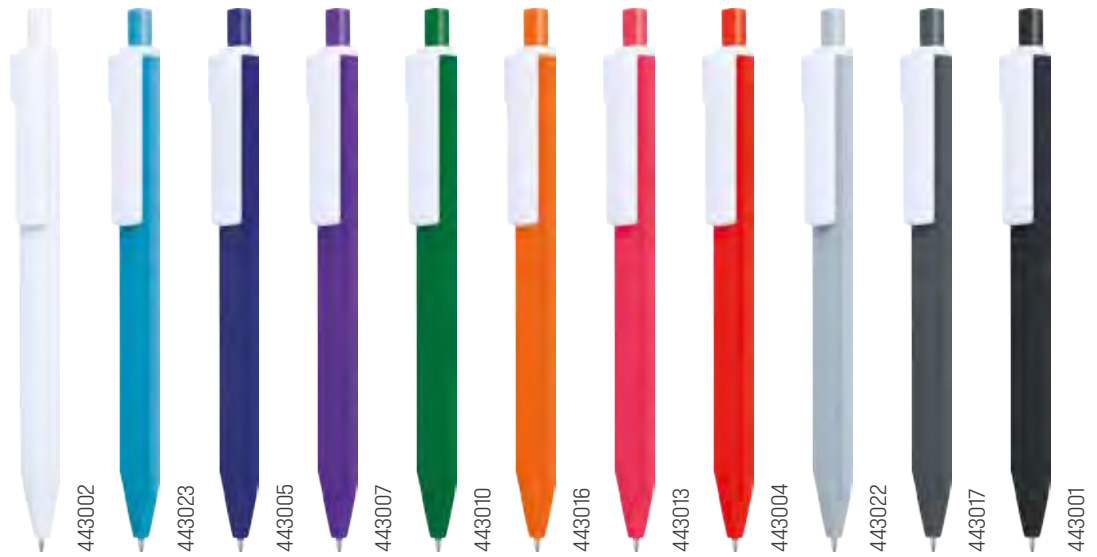

Gönen

Plastik Tükenmez Kalem

Baskı UV - Tampon