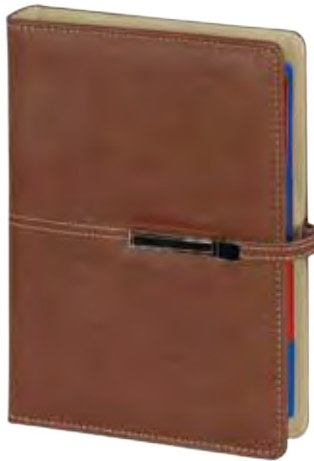

Baskı

- Sıcak - UV - Serigrafi - Lazer
- Kalem aksesuarıdır.

300325