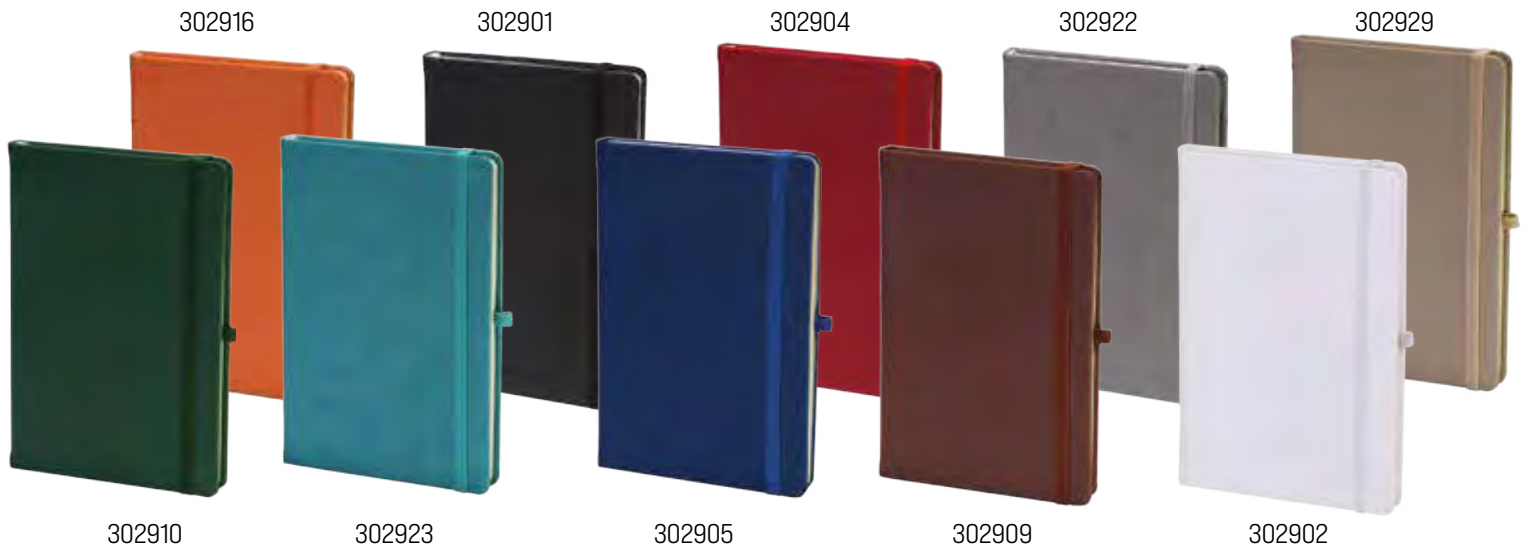

Baskı

- Sıcak - UV - Serigrafi - Lazer
- Kalem aksesuarıdır.