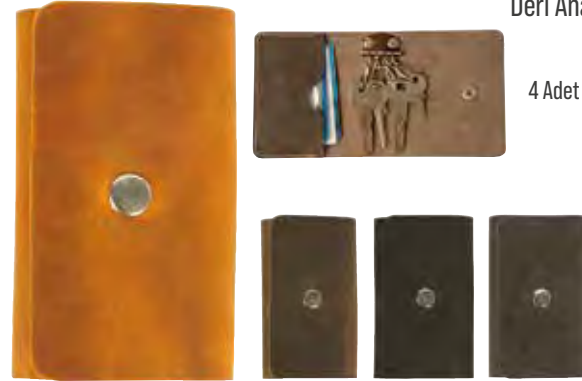

### Deri Anahtarlık Kartlık

%100 Hakiki Deri  
4 Adet Anahtar Takılabilir  
Ebat 7,5 x 11,2 cm  
Baskı Sıcak Baskı

942925

942909

942901

942922