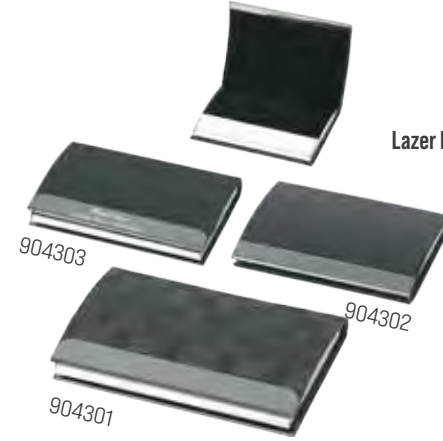

Nazende

Deri Kartvizitlik

Ebat 9,5x6,5 cm

Lazer Reklam Alanı 9x1cm