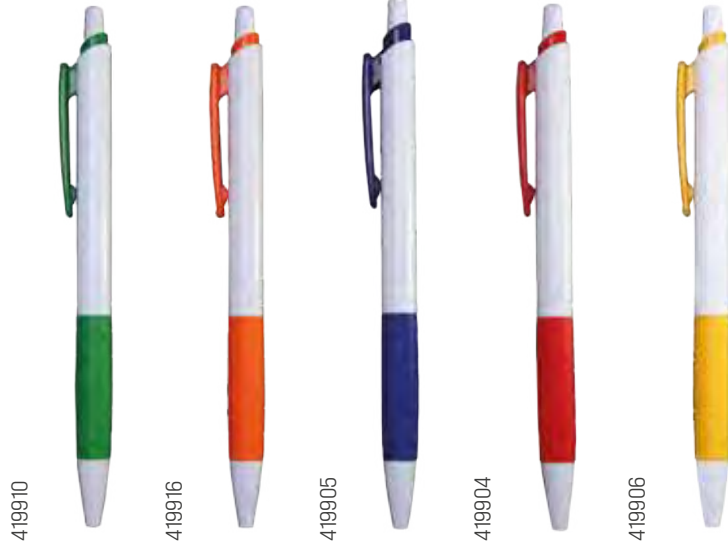

Gölcük

Plastik Tükenmez Kalem

Baskı UV - Tampon