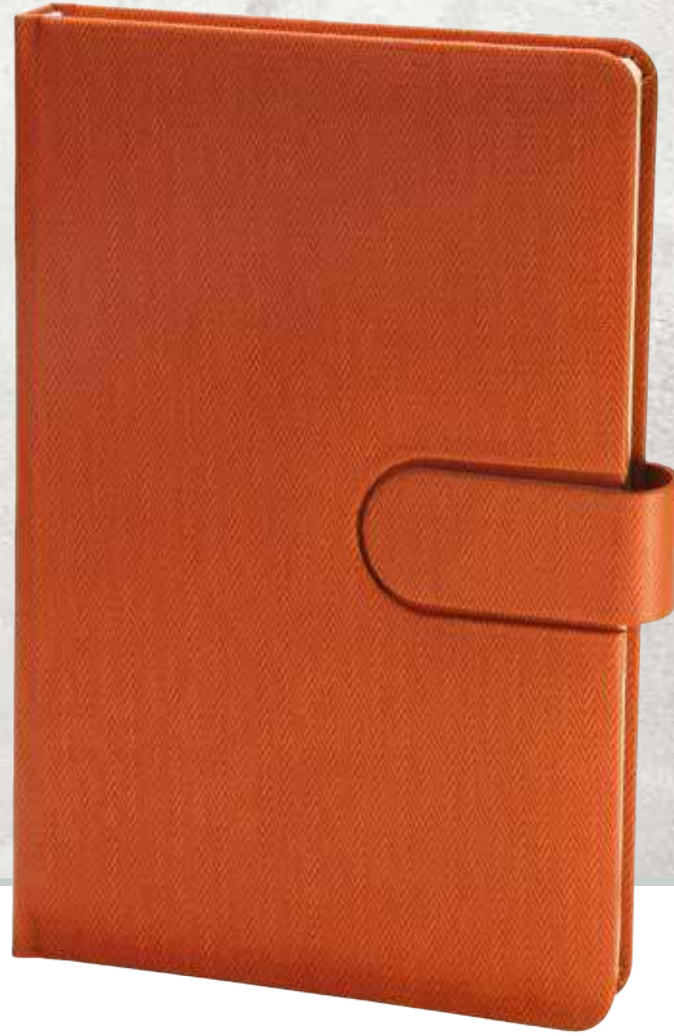

## TARİHLİ AJANDA

16 x 24 cm

**Termo Deri Kapak | Yuvarlak Köşe**

**Gizli Mıknatıslı**

**İç Blok**

- 336 sayfa
- Ivory 70 gr Kağıt

**Baskı**

- Sıcak - UV - Serigrafi - Lazer