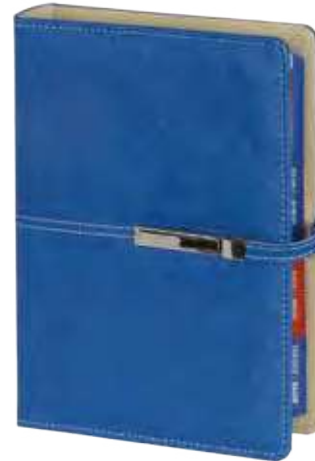

BEŞEVLER

ORGANİZER

17 x 23 cm
Termo Deri Kapak | Yuvarlak Köşe

İç Blok

- 15 x 21 cm
- 336 sayfa
- Ivory 70 gr Kağıt
- Hesap Makinesi - Kartvizitlik - Özel Kutu

Baskı

- Sıcak - UV - Serigrafi - Lazer
- Kalem aksesuarıdır.

300325

300301

300305

300304