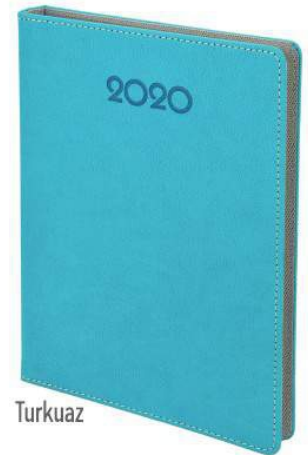

Gizli Spralli

70 Gr. İvory Kağıt

Siyah

Kırmızı

Krem

Taba

Lacivert

Turkuaz