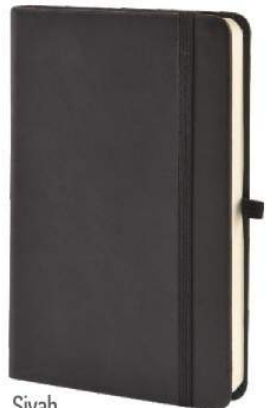

Turuncu

Bej

Taba

Kırmızı

Siyah

Lacivert

Kahve

DT-135