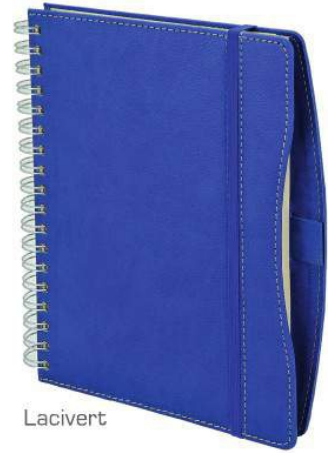

AJ-120

ÜRÜN ÖZELLİKLERİ

17x24 cm Termo Deri Spralli Ajanda

Kalem Takma Yeri

70 gr. İvory Kağıt

Turkuaz

Siyah

Taba