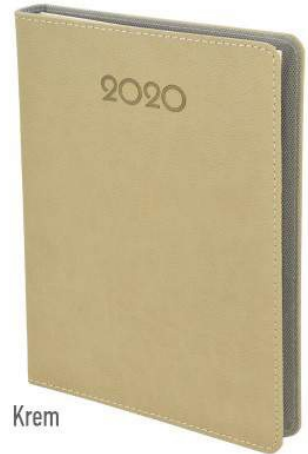

Gizli Spralli

70 Gr. İvory Kağıt

Siyah

Kırmızı

Krem

Taba

Lacivert

Turkuaz