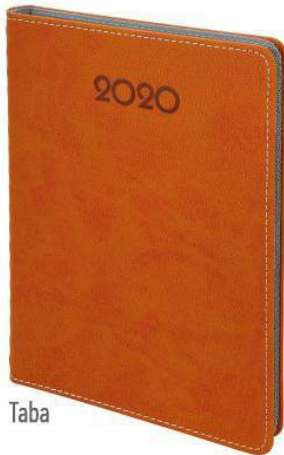

Gizli Spralli

70 Gr. İvory Kağıt

Siyah

Kırmızı

Krem

Taba

Lacivert

Turkuaz