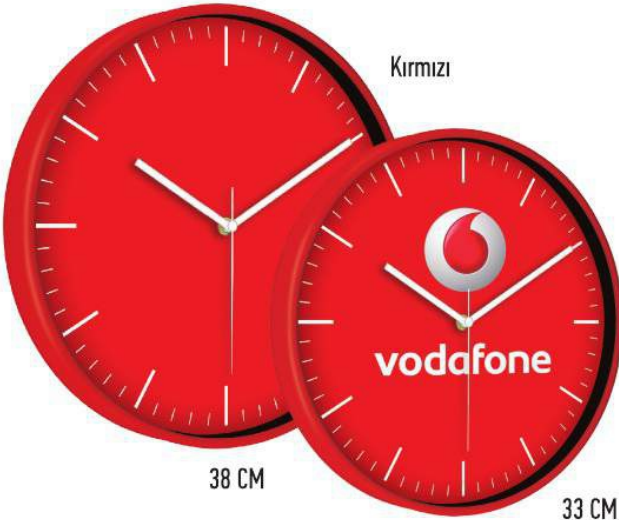

Kırmızı

38 CM

33 CM

Lacivert

38 CM

33 CM

Kırmızı

33 CM