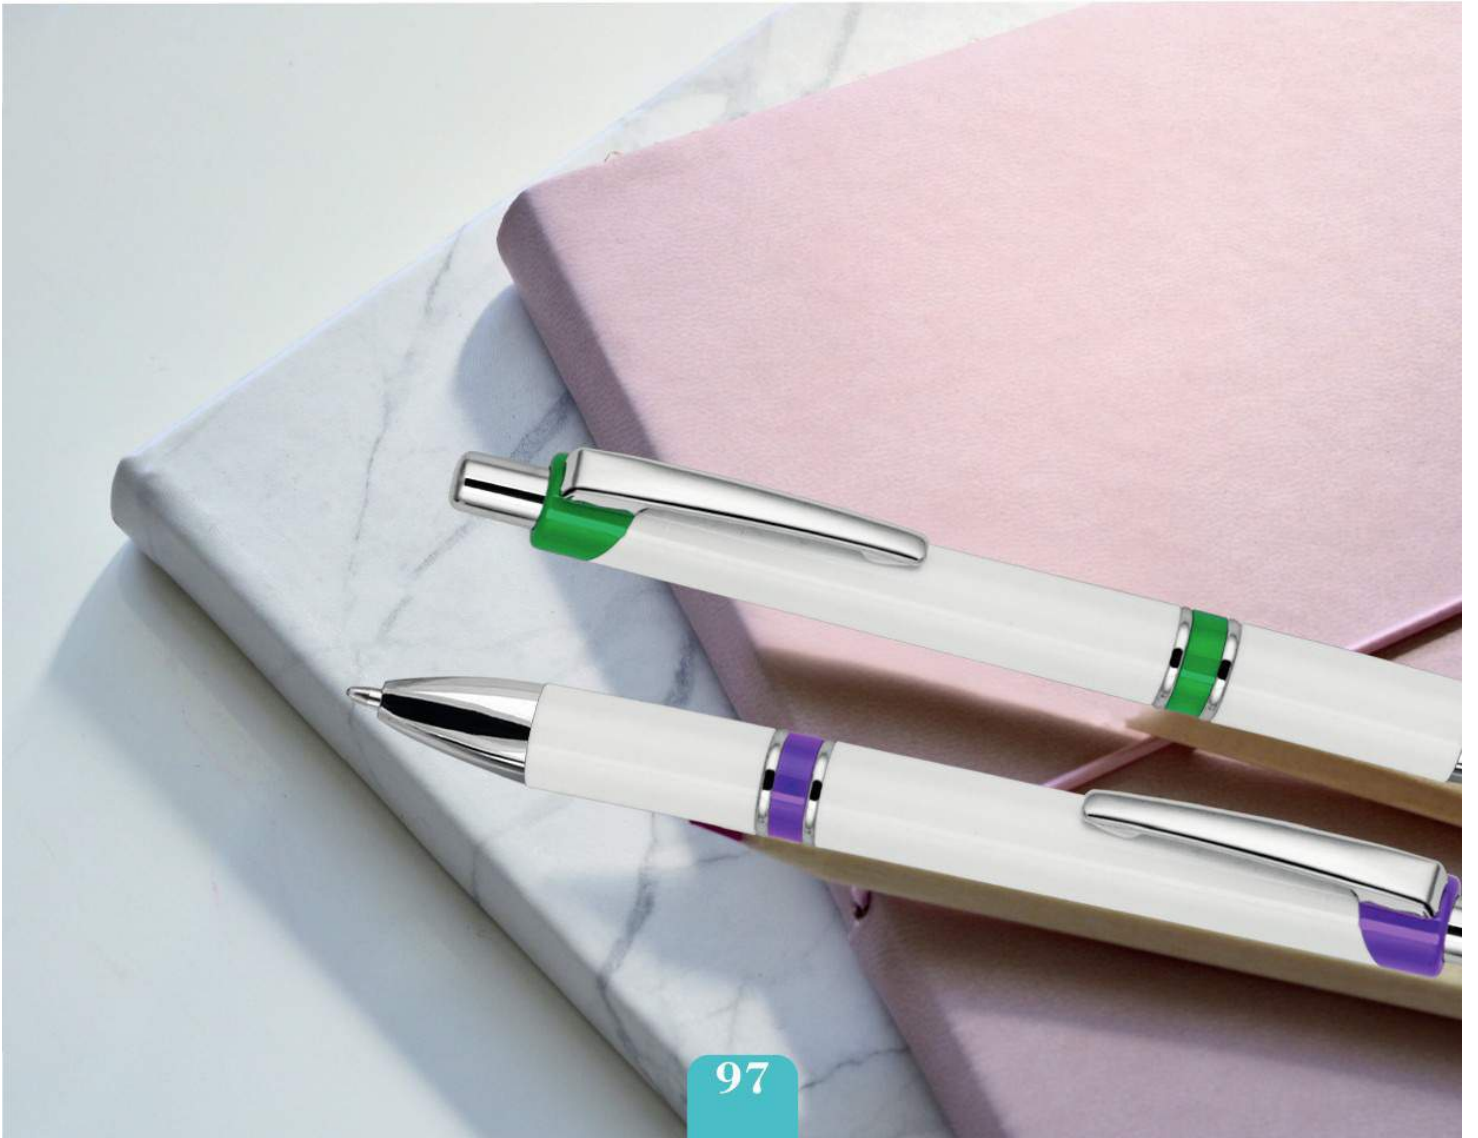

F. Yeşil

Mor

Turuncu

PK-105

ÜRÜN ÖZELLİKLERİ

Plastik Kalem

KA-110

ÜRÜN ÖZELLİKLERİ