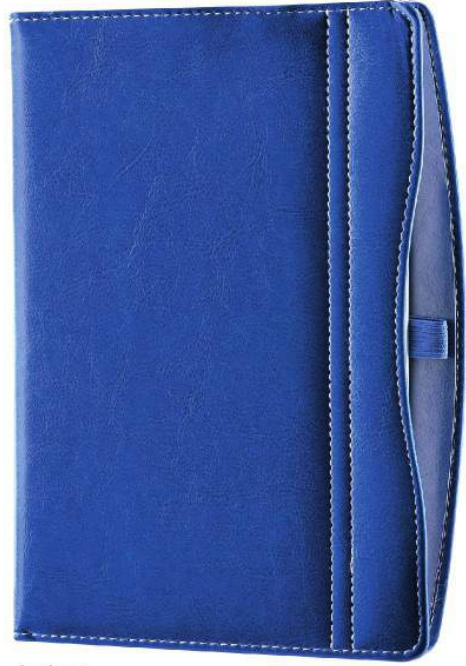

Lacivert

DT-120

ÜRÜN ÖZELLİKLERİ

17x24 cm Termo Kapak Defter

Kalem Takma Yeri