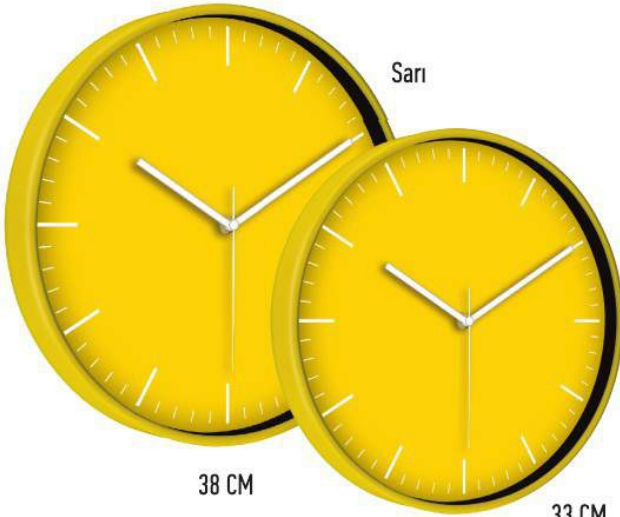

ÜRÜN ÖZELLİKLERİ

SAAT

Akar Saniyeli Mekanizma
Plastik Kasa ve Çerçeve, 5 Yıl Garanti
Naylon İç Ambalaj, Mineral Cam, Mikro Kutu

Sarı

38 CM

33 CM

Mavi

38 CM