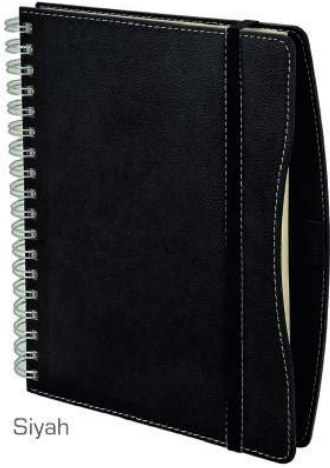

AJ-120

ÜRÜN ÖZELLİKLERİ

17x24 cm Termo Deri Spralli Ajanda

Kalem Takma Yeri

70 gr. İvory Kağıt

Turkuaz

Siyah

Taba