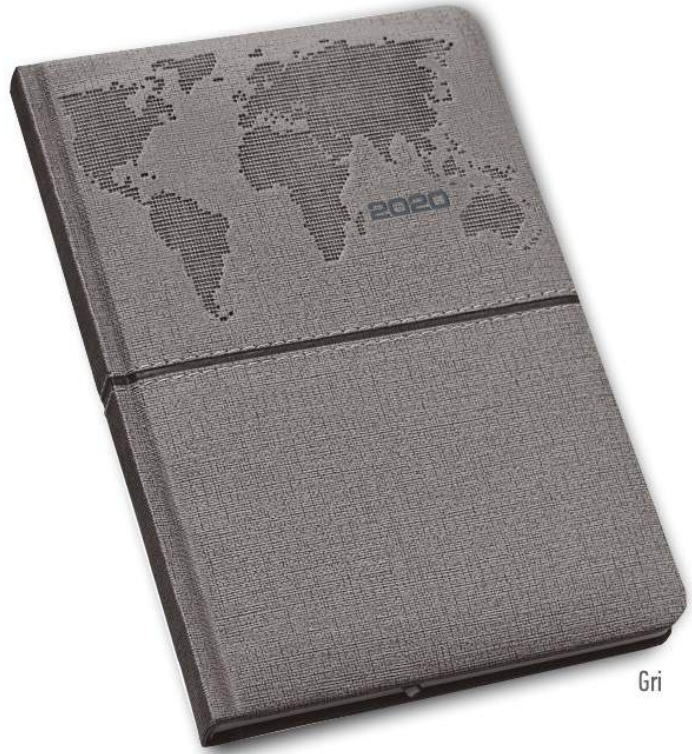

AJ-101

ÜRÜN ÖZELLİKLERİ

17x24 cm Termo Deri Ajanda

70 Gr. Krem Kağıt

Gri