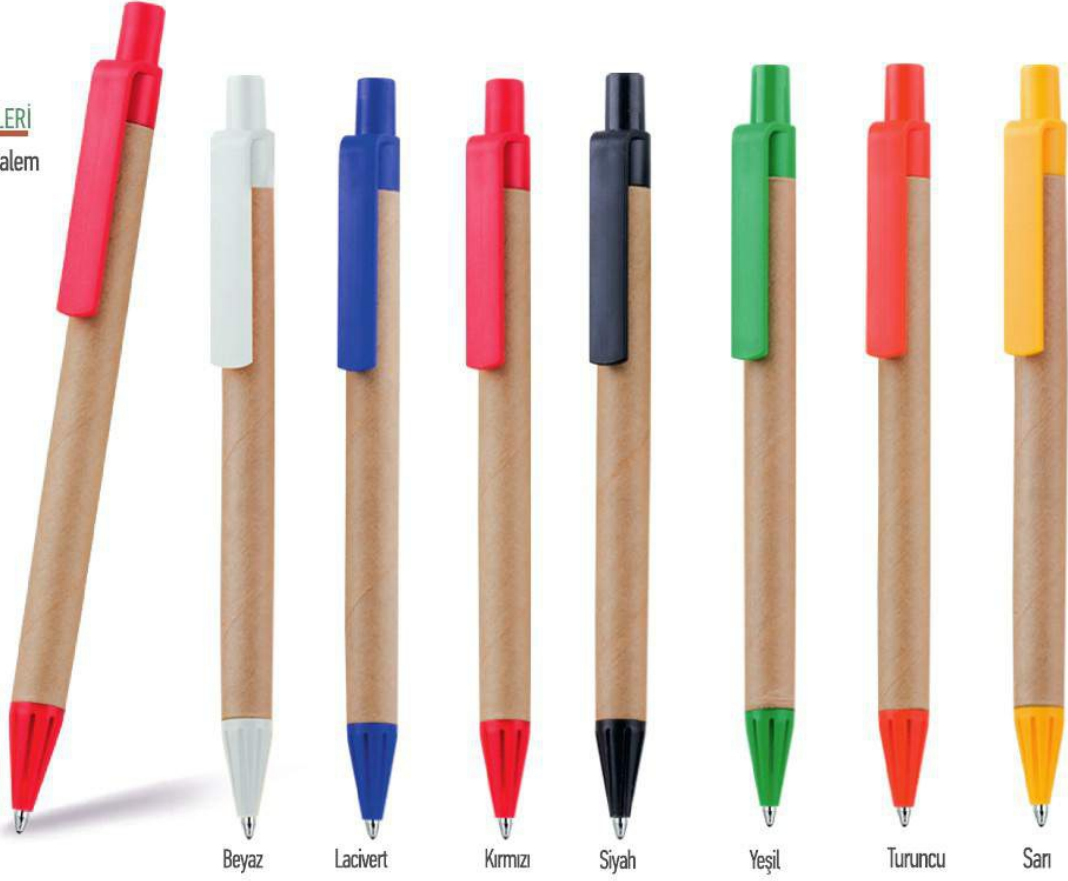

KA-140

ÜRÜN ÖZELLİKLERİ

Geri Dönüşüm Kalem

Beyaz

Lacivert

Kırmızı

Siyah

Yeşil

Turuncu

Sarı

KA-145

ÜRÜN ÖZELLİKLERİ

Plastik Kalem