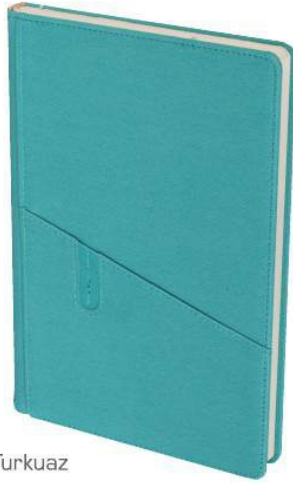

AJ-125

ÜRÜN ÖZELLİKLERİ

17x24 cm Termo Deri Ajanda

Kalem Takma Yeri

70 gr. İvory kağıt