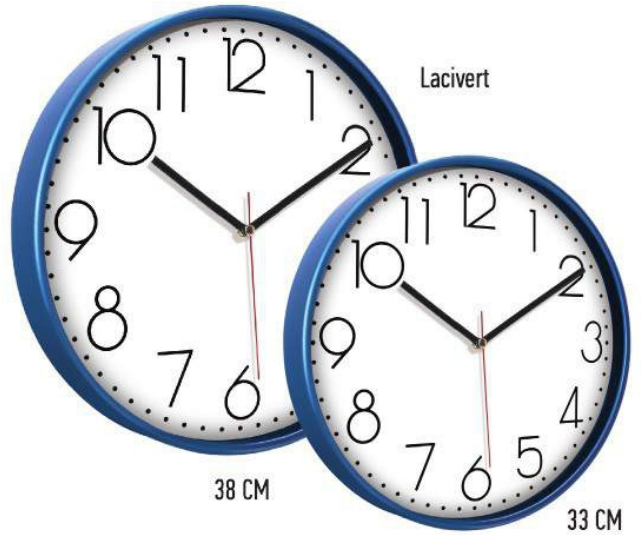

Lacivert

38 CM

33 CM