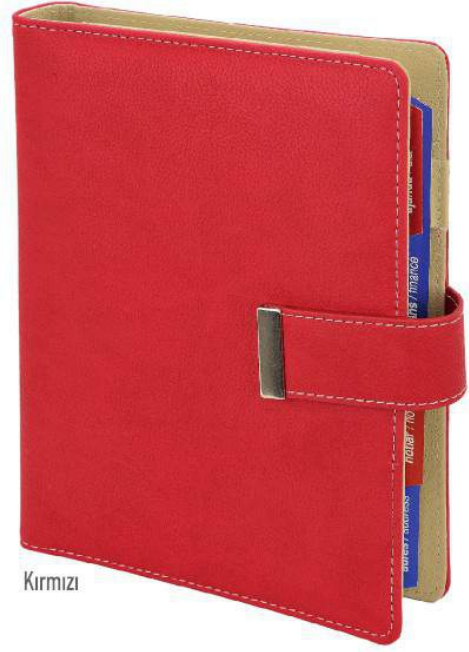

ORG-120

ÜRÜN ÖZELLİKLERİ

17x23 cm Organizer

Manyetik Kilit

Hesap Makinesi

Kartvizitlik

Özel Kutu

70 gr. İvory Kağıt

İç Blok 15x21 cm

Kırmızı