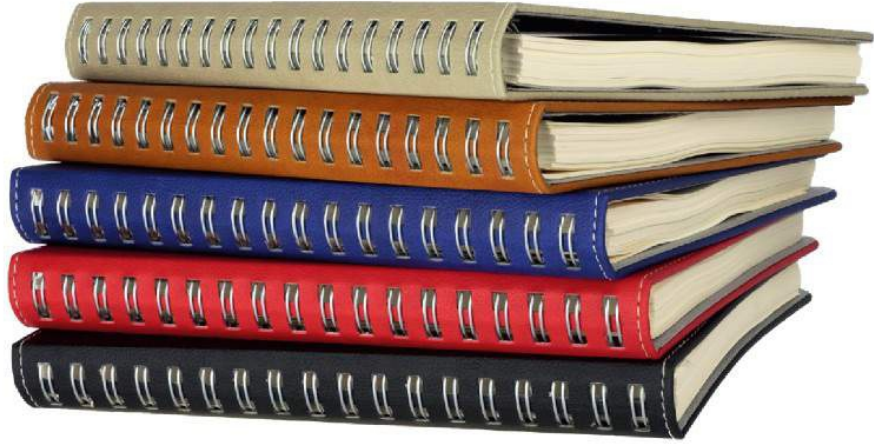

AJ-130

ÜRÜN ÖZELLİKLERİ

17x24 cm Termo Deri Ajanda

Gizli Spralli

70 Gr. İvory Kağıt

Siyah