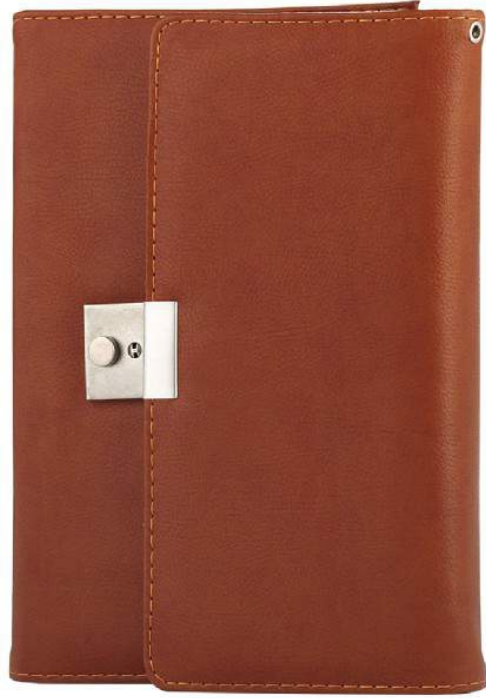

İç Blok 15x21 cm

Siyah

ORG-130

ÜRÜN ÖZELLİKLERİ

17x24 cm Termo Deri Kapaklı Ajanda

Hesap Makinesi

ORG-135

ÜRÜN ÖZELLİKLERİ