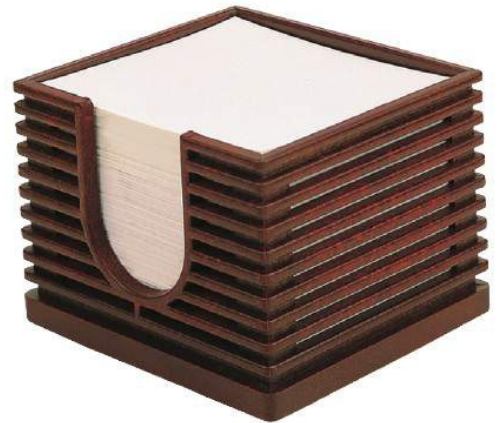

MT-150

ÜRÜN ÖZELLİKLERİ

Küp Kağıtlık

6.5 x 8 x 9 cm