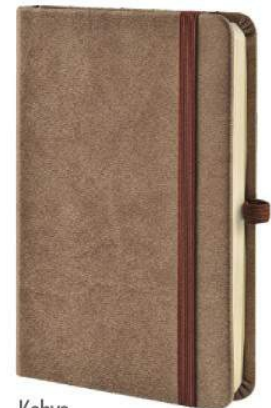

Turuncu

Bej

Taba

Kırmızı

Siyah

Lacivert

Kahve

DT-135