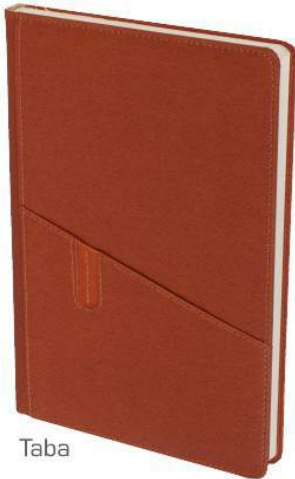

Turkuaz

Taba