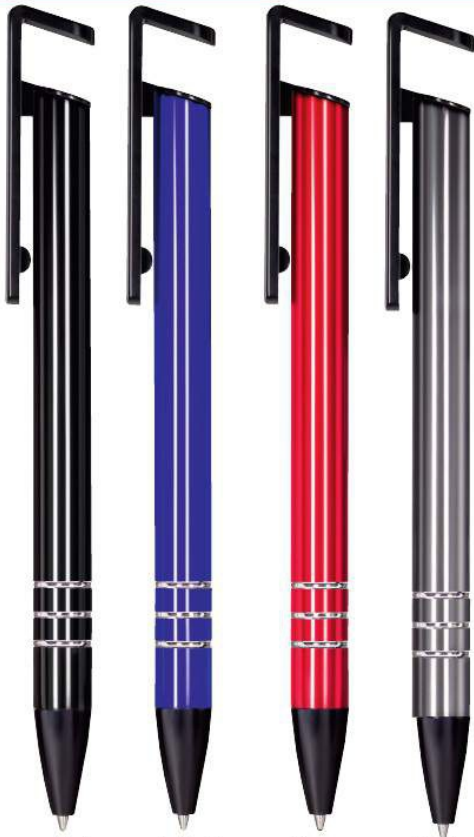

Turuncu

KA-620
ÜRÜN ÖZELLİKLERİ
 Metal Kalem
 Touch Pen

Gümüş

Siyah

Yeşil

Lacivert

Kırmızı

Siyah