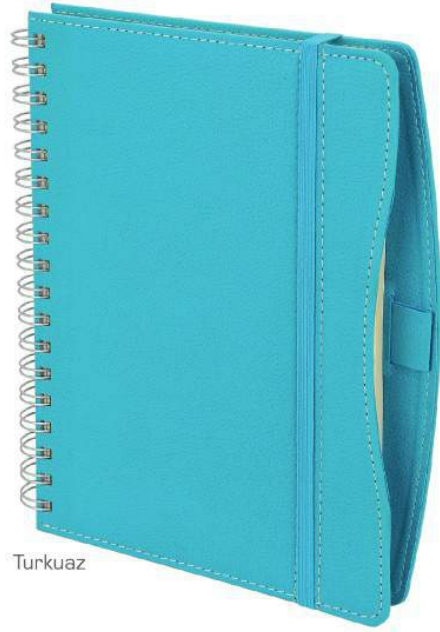

AJ-120

ÜRÜN ÖZELLİKLERİ

17x24 cm Termo Deri Spralli Ajanda

Kalem Takma Yeri

70 gr. İvory Kağıt

Turkuaz