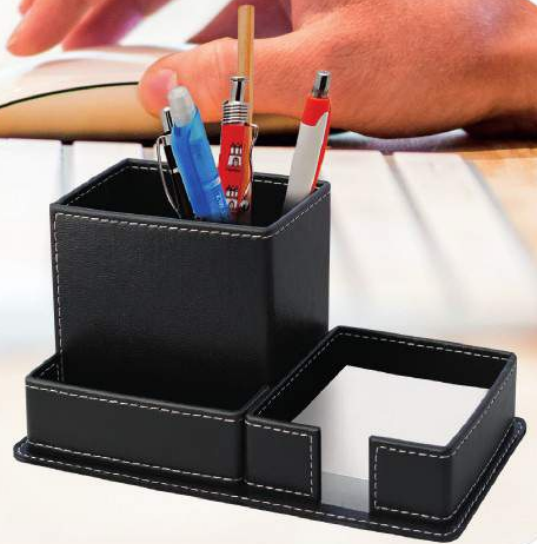

DK-110

ÜRÜN ÖZELLİKLERİ

Suni Deri Kalemlik
10,5x27,5x10,5 cm