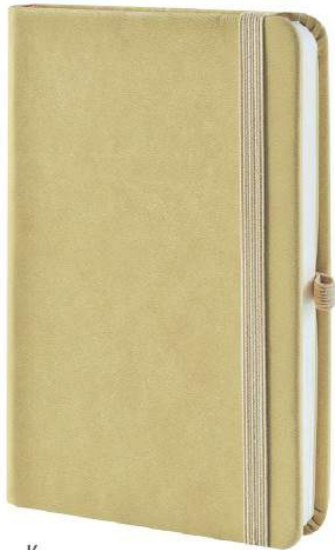

DT-105

ÜRÜN ÖZELLİKLERİ

13x21 cm Defter

Kalem Takma Yeri

Krem