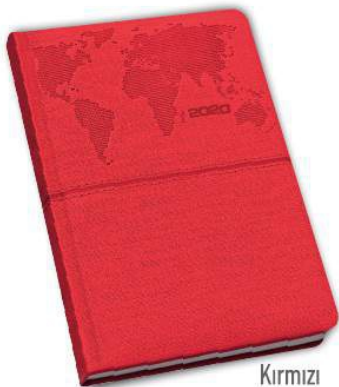

ÜRÜN ÖZELLİKLERİ

17x24 cm Termo Deri Ajanda

70 Gr. Krem Kağıt

Gri

Lacivert

Taba

Kırmızı

Siyah