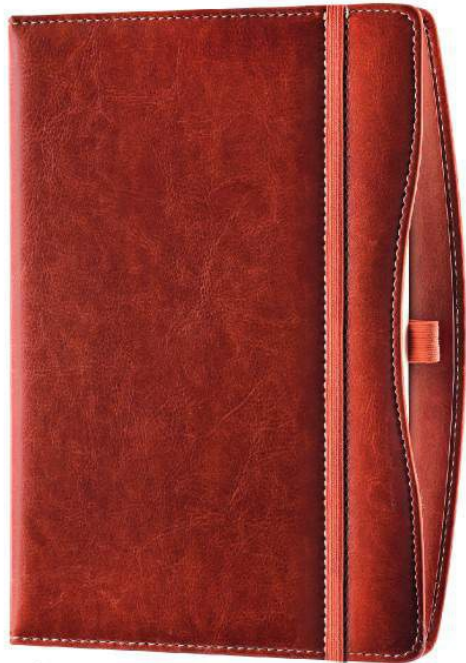

ÜRÜN ÖZELLİKLERİ

17x24 cm Termo Kapak Defter

Kalem Takma Yeri

Siyah

Taba

DT-125

ÜRÜN ÖZELLİKLERİ

Salpa Yumuşak Deri Kapak