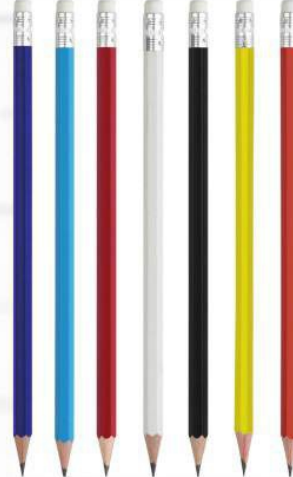

KA-165

ÜRÜN ÖZELLİKLERİ
Geri Dönüşüm Kalem