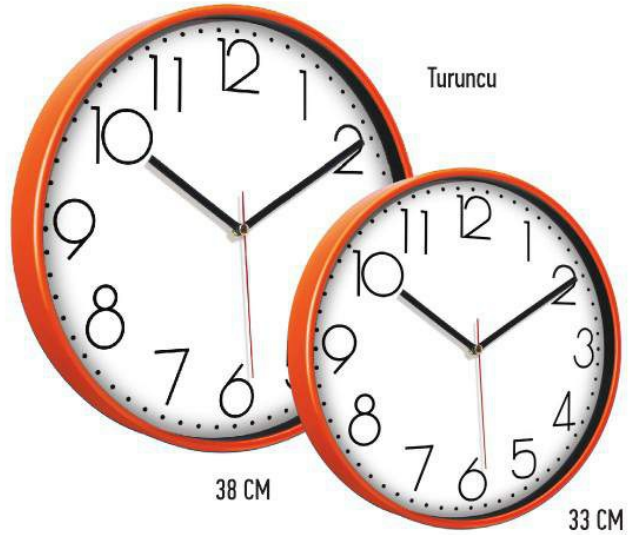

Turuncu

38 CM

33 CM