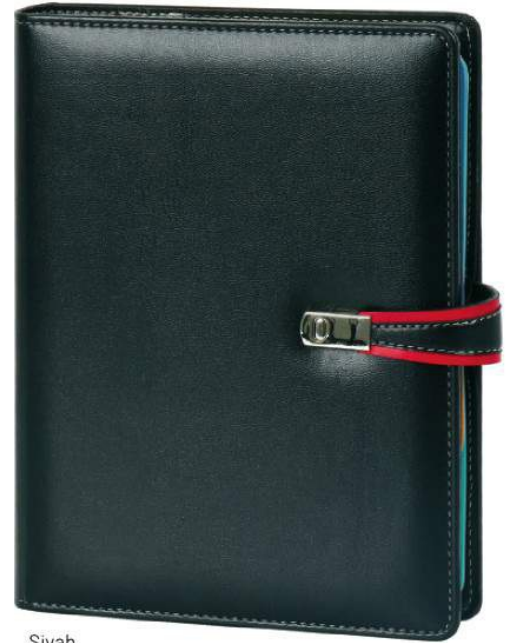

ORG-125

ÜRÜN ÖZELLİKLERİ

17x23 cm Organizer

Manyetik Kilit

Hesap Makinesi

Kartvizitlik

Özel Kutu

70 gr. İvory Kağıt

İç Blok 15x21 cm

Siyah