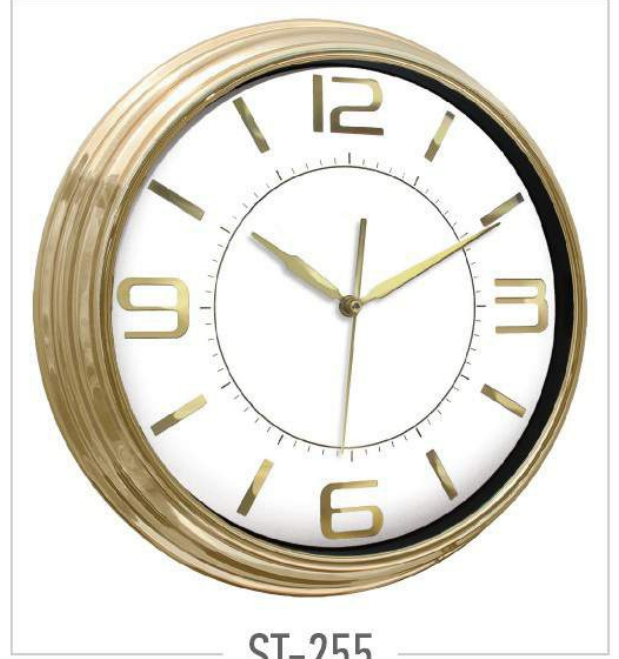

Plastik Kasa, Metalize Çerçeve ve Takma Rakam

5 Yıl Garanti, Naylon İç Ambalaj, Mineral Cam, Mikro Kutu

ST-240

ST-245

ST-250

ST-255

SAAT

Ebatlar: Ø 380 mm
Kadran: Ø 312 mm
Akar Saniyeli Mekanizma,
Plastik Kasa, Metalize Çerçeve ve Kadran
5 Yıl Garanti, Naylon İç Ambalaj, Mineral Cam, Mikro Kutu