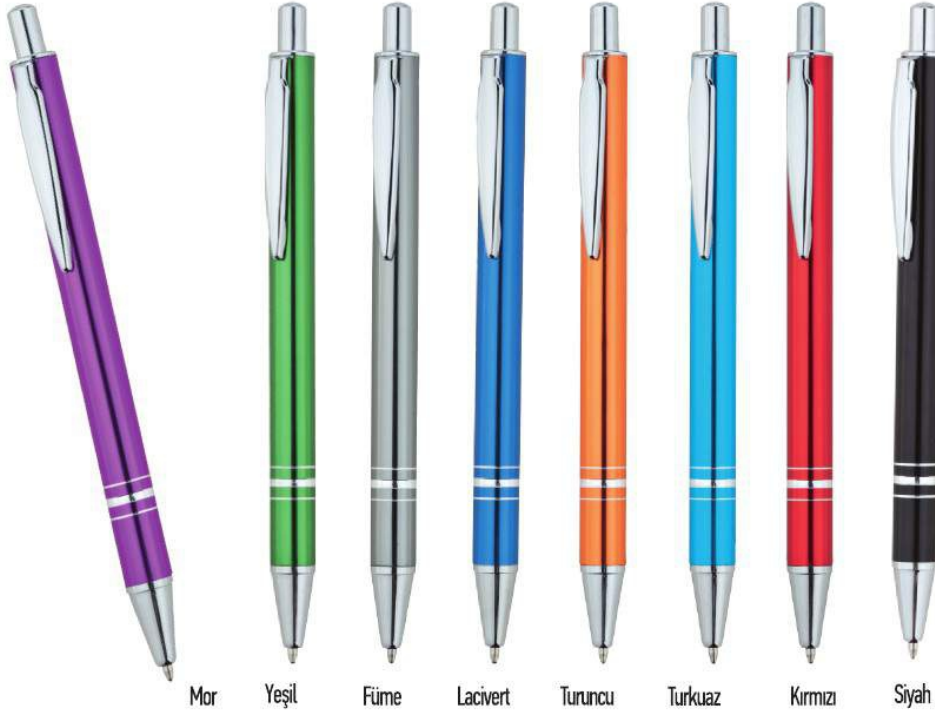

KA-545

ÜRÜN ÖZELLİKLERİ

Metal Kalem

Lacivert Siyah Lacivert Gümüş

KA-550

ÜRÜN ÖZELLİKLERİ

Metal Kalem

**KA-560**ÜRÜN ÖZELLİKLERİ