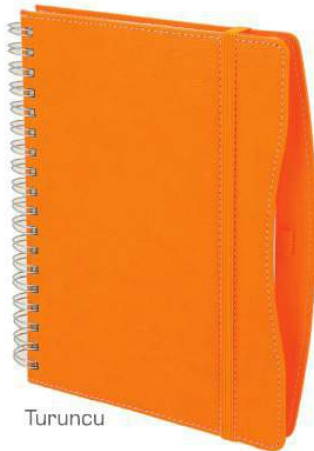

AJ-120

ÜRÜN ÖZELLİKLERİ

17x24 cm Termo Deri Spralli Ajanda

Kalem Takma Yeri

70 gr. İvory Kağıt

Turuncu