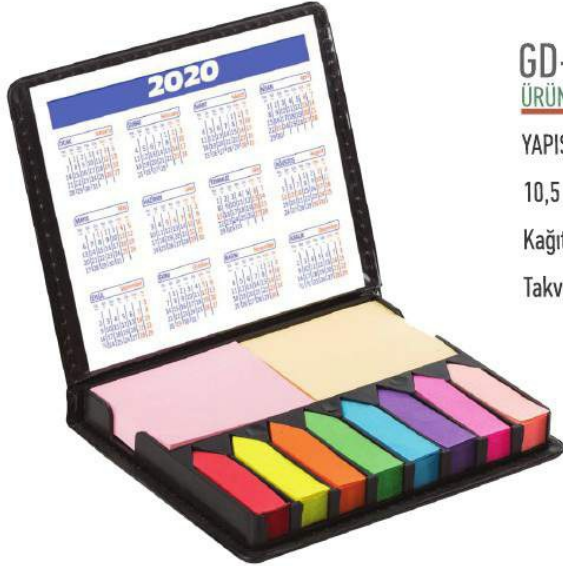

Yapışkanlı Not Kağıtlığı

13 x 7,5 x 15 cm

Yapışkanlı Notluk

GD-190

ÜRÜN ÖZELLİKLERİ

YAPIŞKANLI NOTLUK

23 x 10,5 x 3 cm

Kağıtlı, Yapışkanlı Not Kağıtlığı,
Takvim