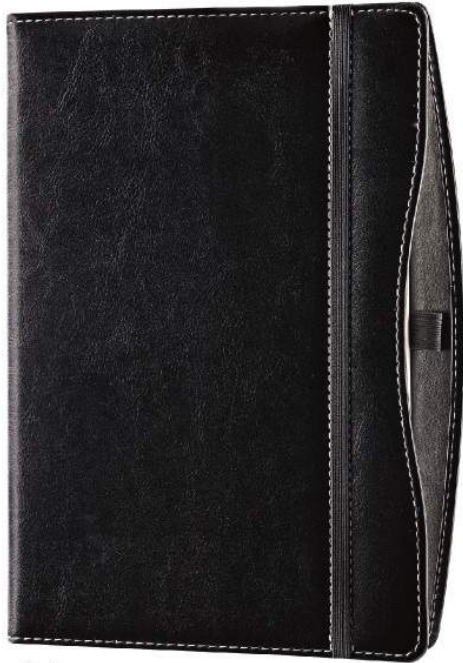

ÜRÜN ÖZELLİKLERİ

17x24 cm Termo Kapak Defter

Kalem Takma Yeri

Siyah

Taba

DT-125

ÜRÜN ÖZELLİKLERİ

Salpa Yumuşak Deri Kapak