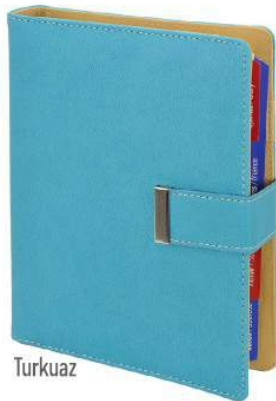

Özel Kutu

70 gr. İvory Kağıt

İç Blok 15x21 cm

Kırmızı

Siyah

Lacivert

Turkuaz

Taba