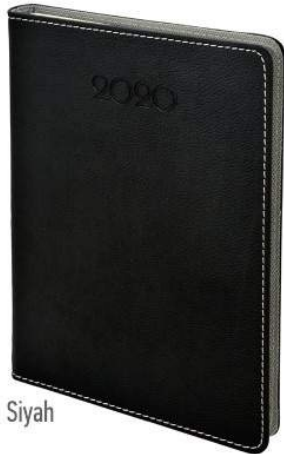

AJ-130

ÜRÜN ÖZELLİKLERİ

17x24 cm Termo Deri Ajanda

Gizli Spralli

70 Gr. İvory Kağıt

Siyah