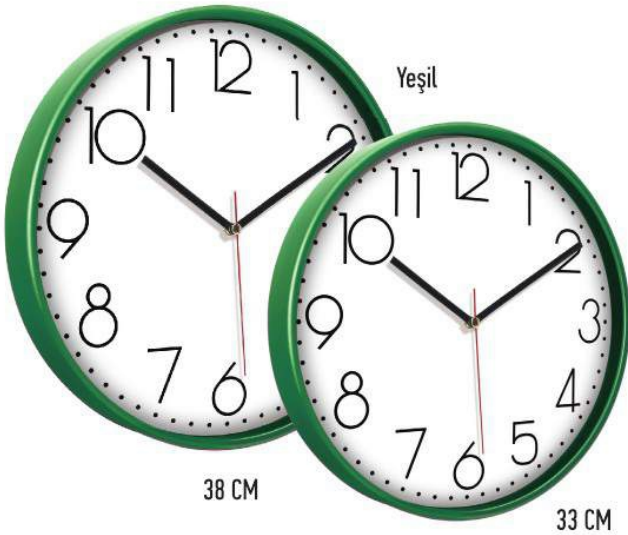

Yeşil

38 CM

33 CM