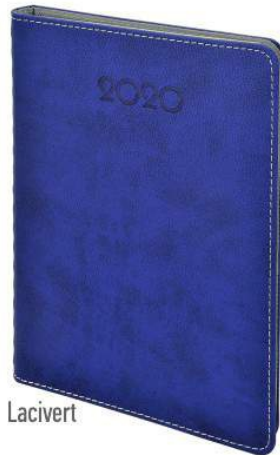

Gizli Spralli

70 Gr. İvory Kağıt

Siyah

Kırmızı

Krem

Taba

Lacivert

Turkuaz