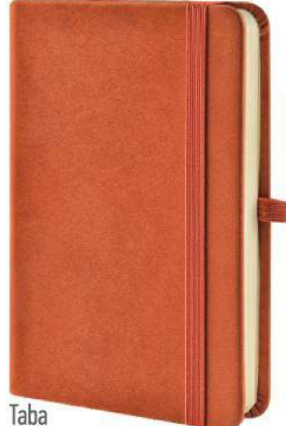

DT-130

ÜRÜN ÖZELLİKLERİ

Termo Deri Cep Defteri

9x14 cm

Kalem Takma Yeri

Lastikli

Taba