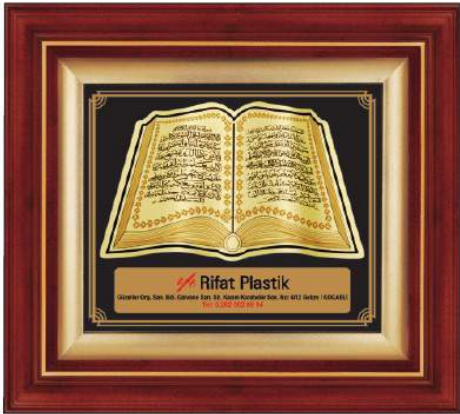

TB-110

Ayetü'l Kursi - Bereket Duası

32 x 36 cm