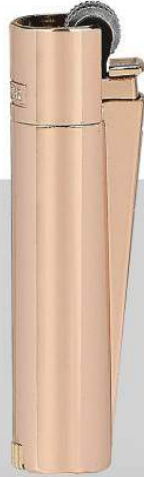

ÇK-155

ÜRÜN ÖZELLİKLERİ

Clipper metal
siboplu çakmak