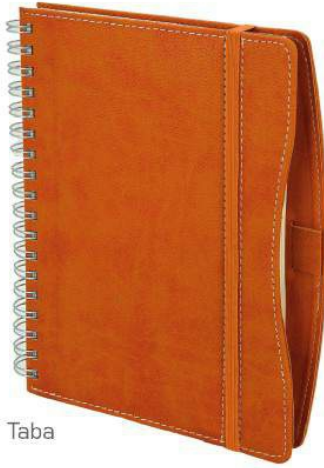

AJ-120

ÜRÜN ÖZELLİKLERİ

17x24 cm Termo Deri Spralli Ajanda

Kalem Takma Yeri

70 gr. İvory Kağıt

Turkuaz

Siyah

Taba