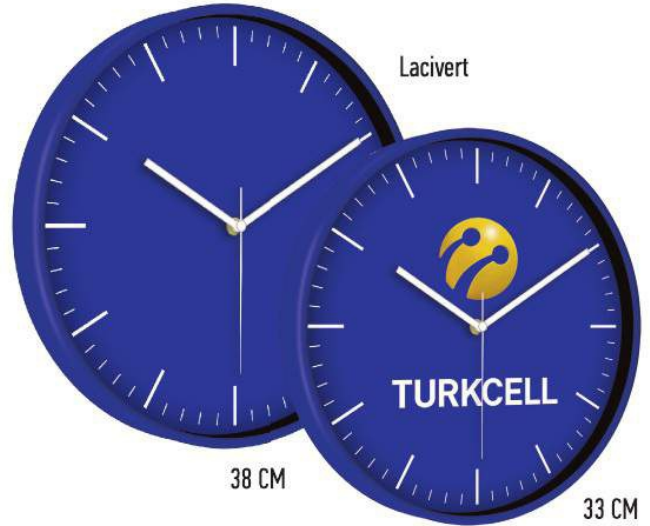

Kırmızı

38 CM

33 CM

Lacivert

38 CM

33 CM

Kırmızı

33 CM