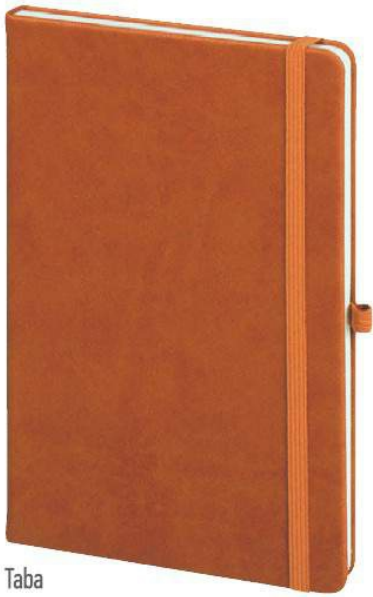

DT-105

ÜRÜN ÖZELLİKLERİ

13x21 cm Defter

Kalem Takma Yeri

Taba