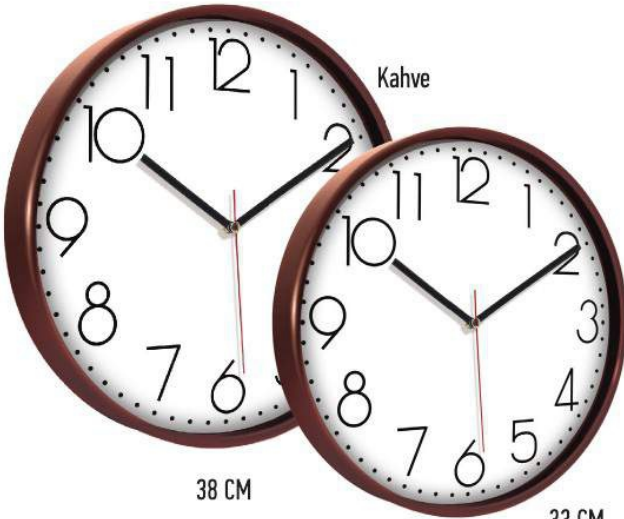

Kahve

38 CM

33 CM