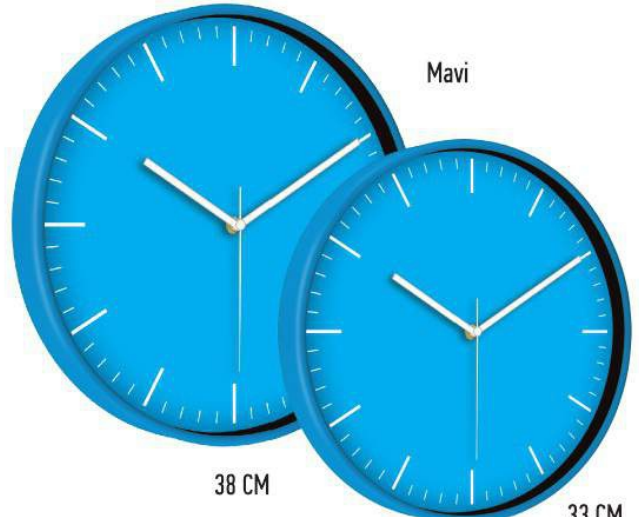

ÜRÜN ÖZELLİKLERİ

SAAT

Akar Saniyeli Mekanizma
Plastik Kasa ve Çerçeve, 5 Yıl Garanti
Naylon İç Ambalaj, Mineral Cam, Mikro Kutu

Sarı

38 CM

33 CM

Mavi

38 CM