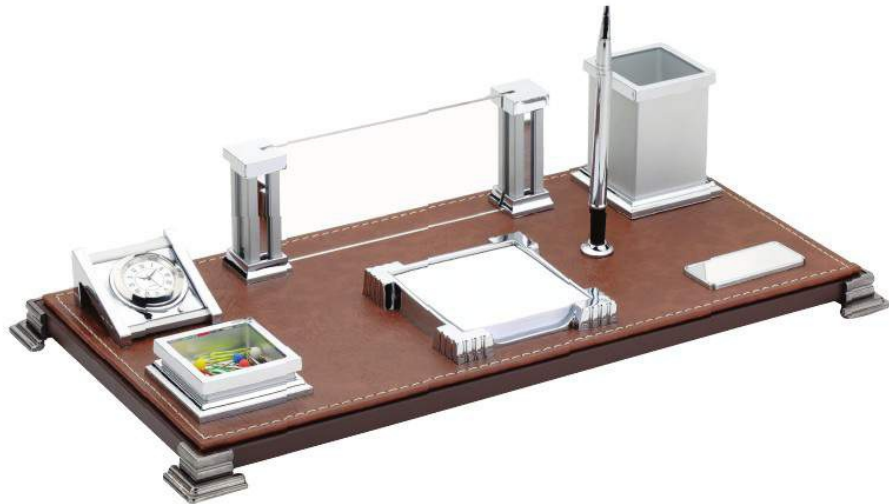

Masa Seti
Plexi İsimlik
Saat, Kalem, Notluk

MS-105

ÜRÜN ÖZELLİKLERİ

Masa Seti
Plexi İsimlik
Telefon Standı
Saat, Kalem, Notluk

MS-110

ÜRÜN ÖZELLİKLERİ

Masa Seti
Plexi İsimlik
Saat, Kalem, Notluk

**MS-115****ÜRÜN ÖZELLİKLERİ**