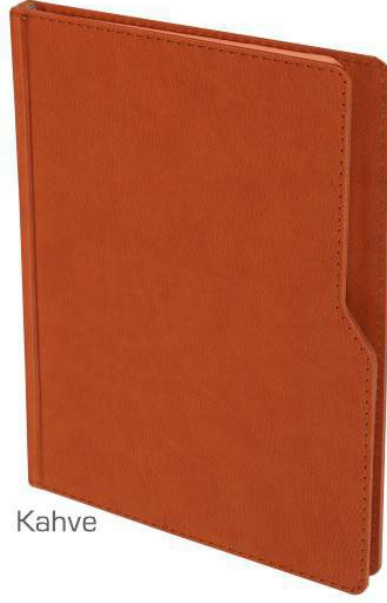

AJ-115

ÜRÜN ÖZELLİKLERİ

17x24 cm Termo Deri Ajanda

Kalem Takma Yeri

Kenarı Boyalı

70 gr. İvory kağıt

Kahve