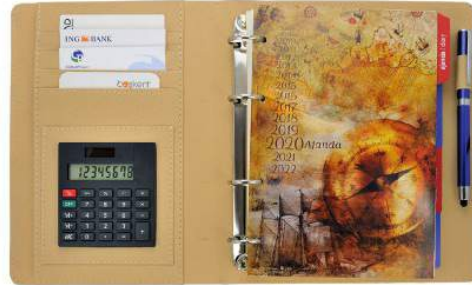

ORG-101

ÜRÜN ÖZELLİKLERİ

17x23 cm Organizer

Manyetik Kilit

Hesap Makinesi

Kartvizitlik

Özel Kutu

70 gr. İvory Kağıt

İç Blok 15x21 cm

Taba