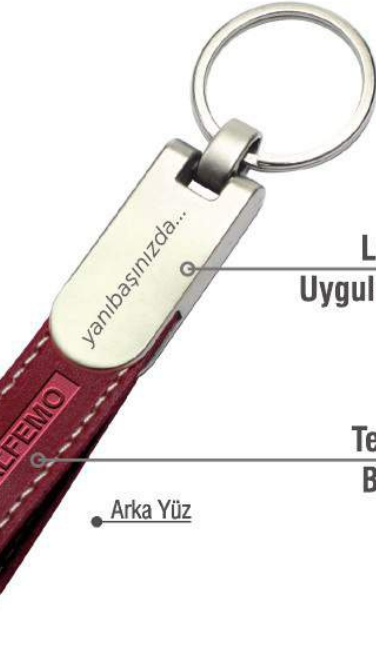

2020 - Anahtarlık

A-160

Krom Halka

Metal Bağlantı

Metal Gövde (Saten Kaplama)

**Lazer
Uygulama**

Termo Deri

Renkli Dikiş

**Termo
Baskı**

Ön Yüz

**Lazer
Uygulama**

**Termo
Baskı**

Arka Yüz

SİYAH

TABA

KAHVE

LACİVERT

YEŞİL

SARI

TURUNCU

KIRMIZI

BORDO