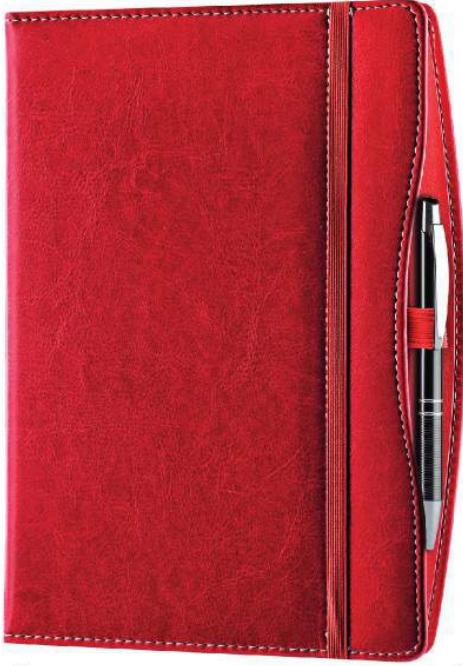

Kırmızı

DT-120

ÜRÜN ÖZELLİKLERİ

17x24 cm Termo Kapak Defter

Kalem Takma Yeri