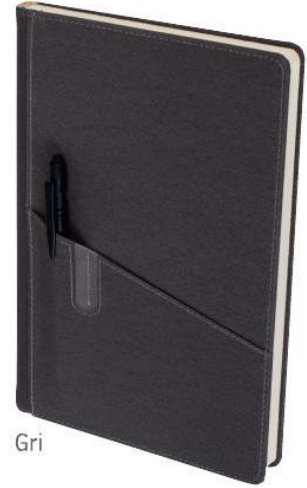

AJ-125

ÜRÜN ÖZELLİKLERİ

17x24 cm Termo Deri Ajanda

Kalem Takma Yeri

70 gr. İvory kağıt

Gri