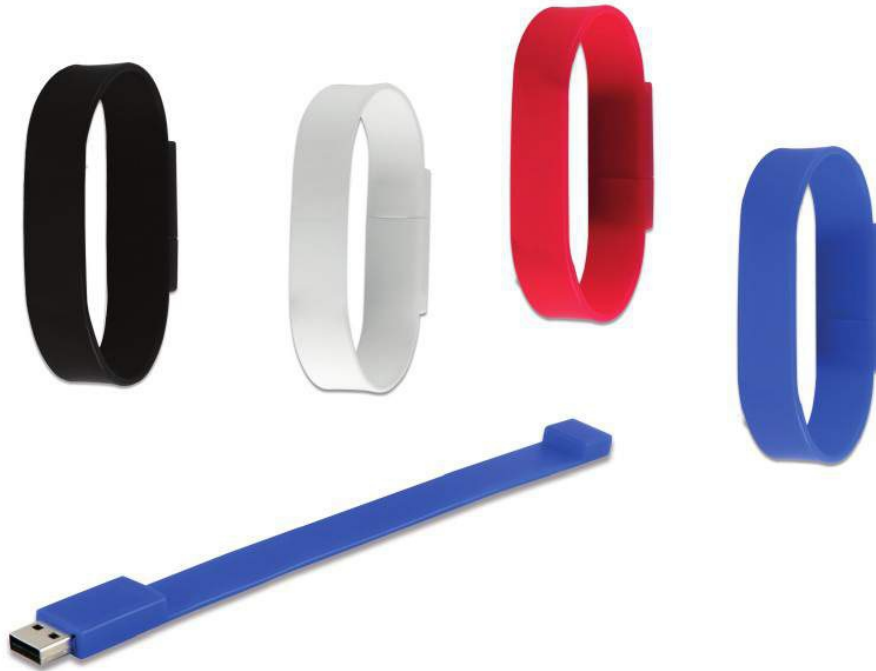

UB-160

ÜRÜN ÖZELLİKLERİ

Pvc Usb Bileklik

RENKLER

Gümüş, Füme

BASKI ÇEŞİTLERİ

Lazer

KAPASİTE

8gb, 16gb, 32gb, 64gb